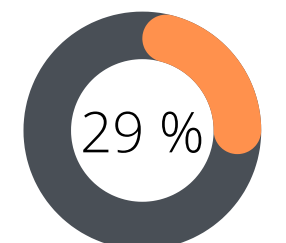

- Possibilité de télécharger la fiche initiative

Sous total:

TABLEAU COMPARATIF

42 Critères Cumulables

PROJETS

CRU.

Transiscope
LE PORTAIL WEB DES ALTERNATIVES

Ondres - Tarnos
SEIGNANX