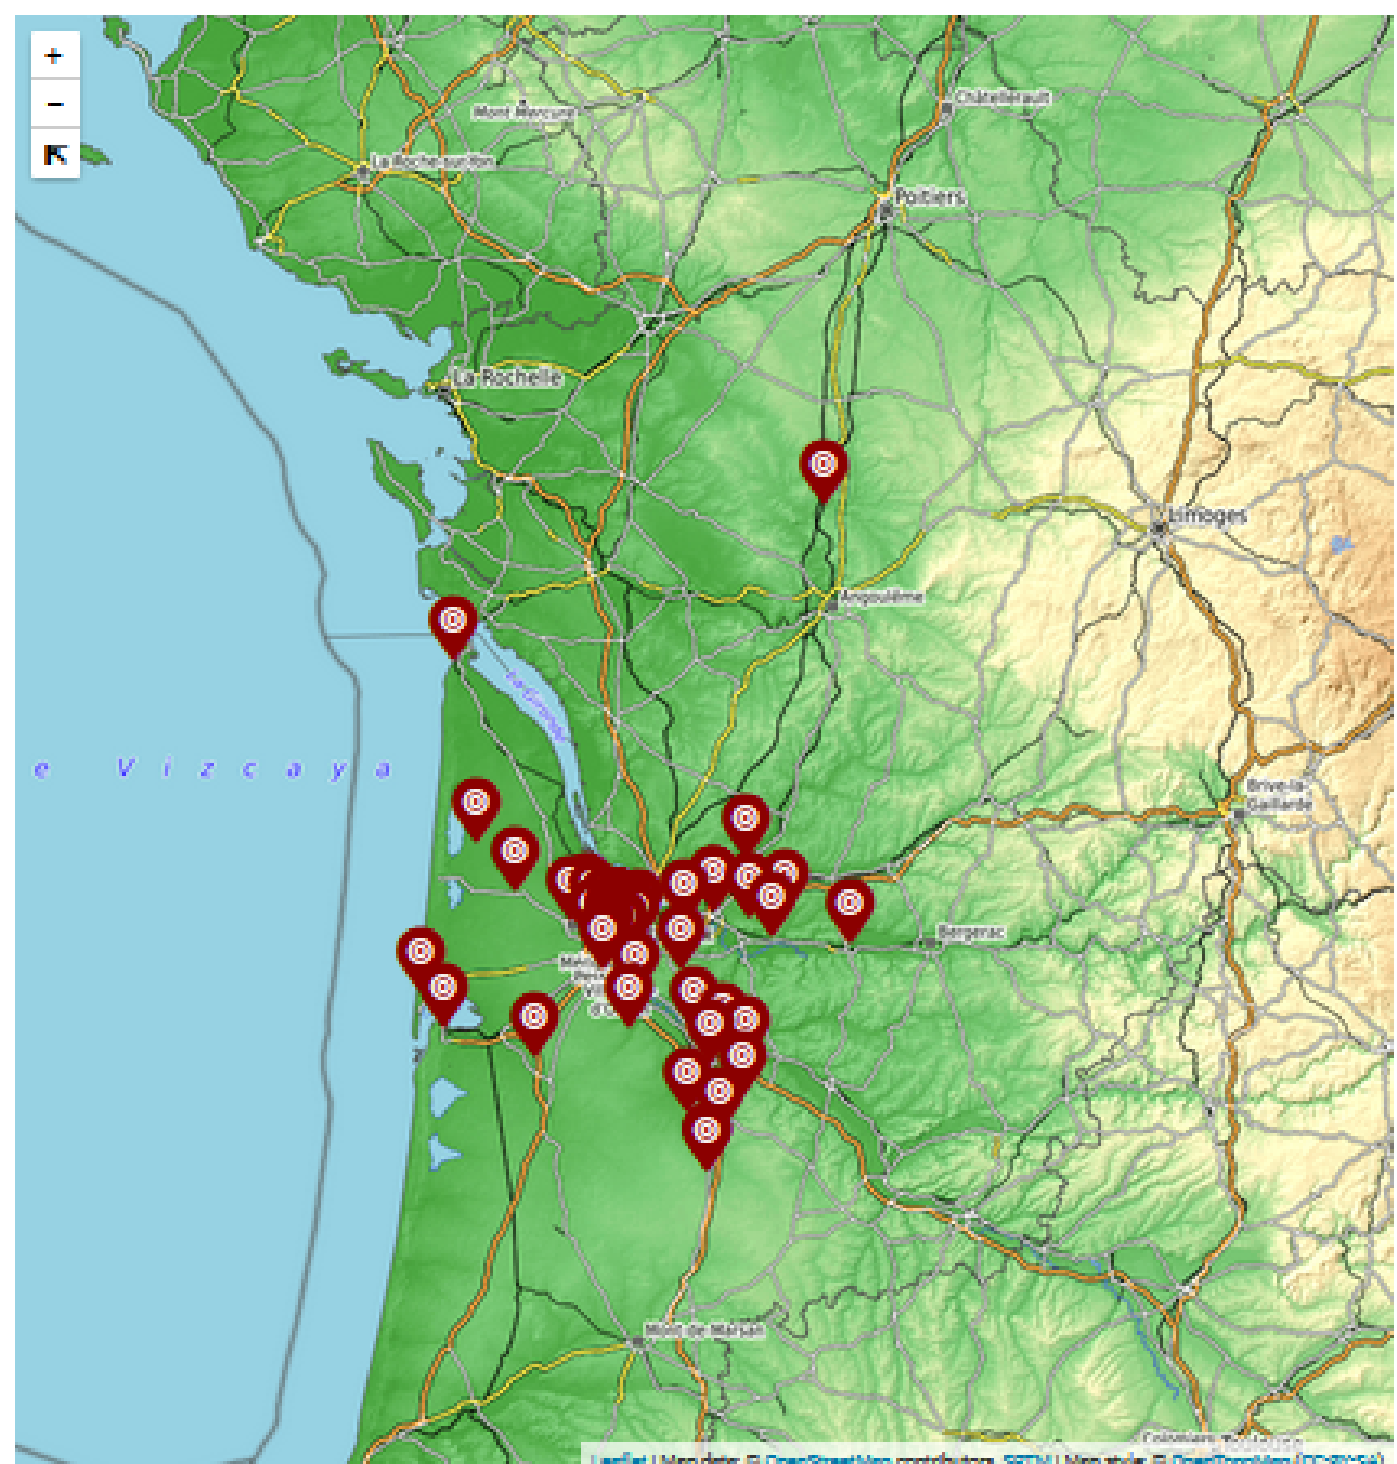

TABLEAU COMPARATIF

42 Critères
Cumulables

Absent

Présent mais
inefficace

Présent
correctement

Présent et
fonctionnel

Parfait

Fonctions innovantes

- Suggestion d'itinéraire en cercles concentriques
- Présentation d'initiatives via des Photos/Vidéos/Podcasts
- Fonction Pegman
- QR code
- Partage d'une initiative via RS
- Filtre des initiatives voulant être débattues
- Espace de partage (framapad/klaxoon)
- Visibilité chronologique des dernières initiatives
- Visibilité chronologique des derniers commentaires

Sous-total : 10 critères

Total : 42 critères

Q mots recherchés

RECHERCHER

81 fiches trouvées

Mots Clés

Type d'acteur

Echelle