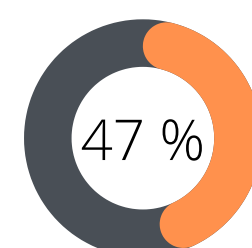

Absent

Présent mais inefficace

Présent correctement

Présent et fonctionnel

Parfait