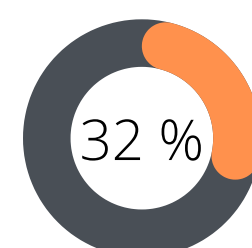

Absent

Présent mais inefficace

Présent correctement

Présent et fonctionnel

Parfait