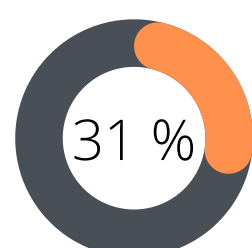

Absent

Présent mais inefficace

Présent correctement

Présent et fonctionnel

Parfait