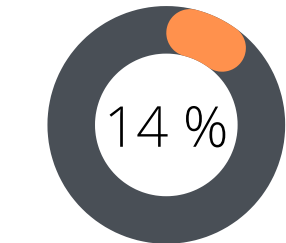

TABLEAU COMPARATIF

42 Critères Cumulables

Absent

Présent mais inefficace

Présent correctement

Présent et fonctionnel

Parfait

PROJETS

Framacarte

DEBATOMAP

Circulation en Gironde...

Près de Chez Nous

Framacarte

Débatomap'

Circulation en Gironde

Fonctions non-indispensables

- Bouton reset-map

- Échelle

- Accès aux statistiques

- Mise en favori d'une initiative

- Outil mesurer une distance

- Possibilité de télécharger la carte

- Bouton "Envoyer un mail"

Sous total:

Fonctions secondaires

- Plein écran

- Fond de carte alternatif

- Réductions des informations latérales

- Etat d'avancement du projet

- Accessibilité aux PMR

- Lien de partage de la carte

- Possibilité de télécharger la fiche initiative

Sous total: