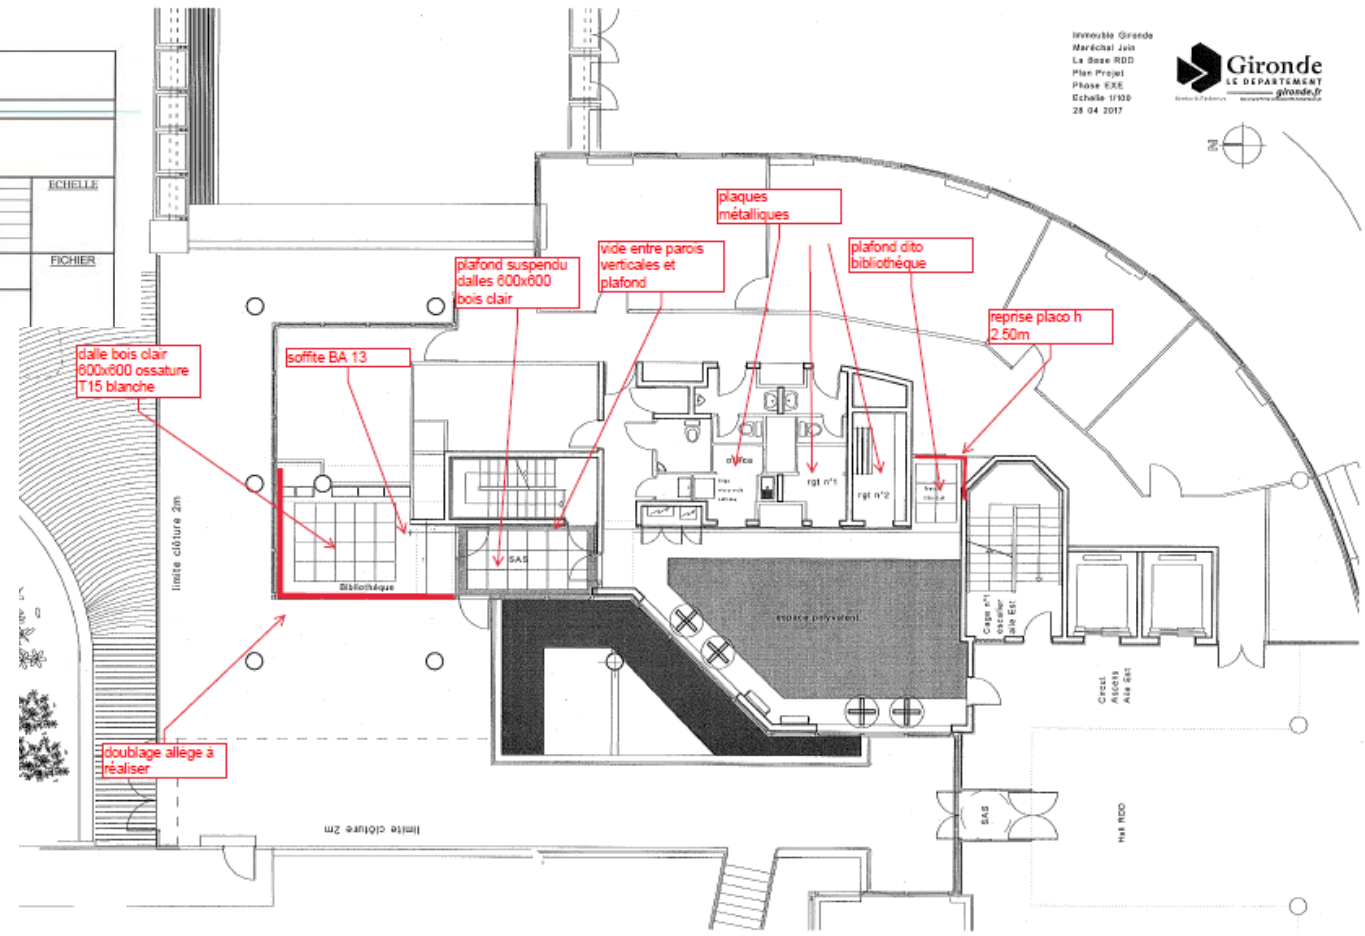

Lot n° 9 Plâtrerie - Plafond

COMMUNE DE BORDEAUX		
Jean-Marie Penier, architecte DPLG		
La Base : Agencement intérieur		
PHASE	Designé le... par... : 24 04 2017 JMP	ECHELLE
EXE	Modifié le... par... : 28 04 2017 JMP	
PLAN N°	PROJET	FICHER
	Dossier graphique	

Innovative Gironde
Marché Juin
La Base RDD
Plan Projet
Phase C.S.E.
Echelle 1/100
28 04 2017